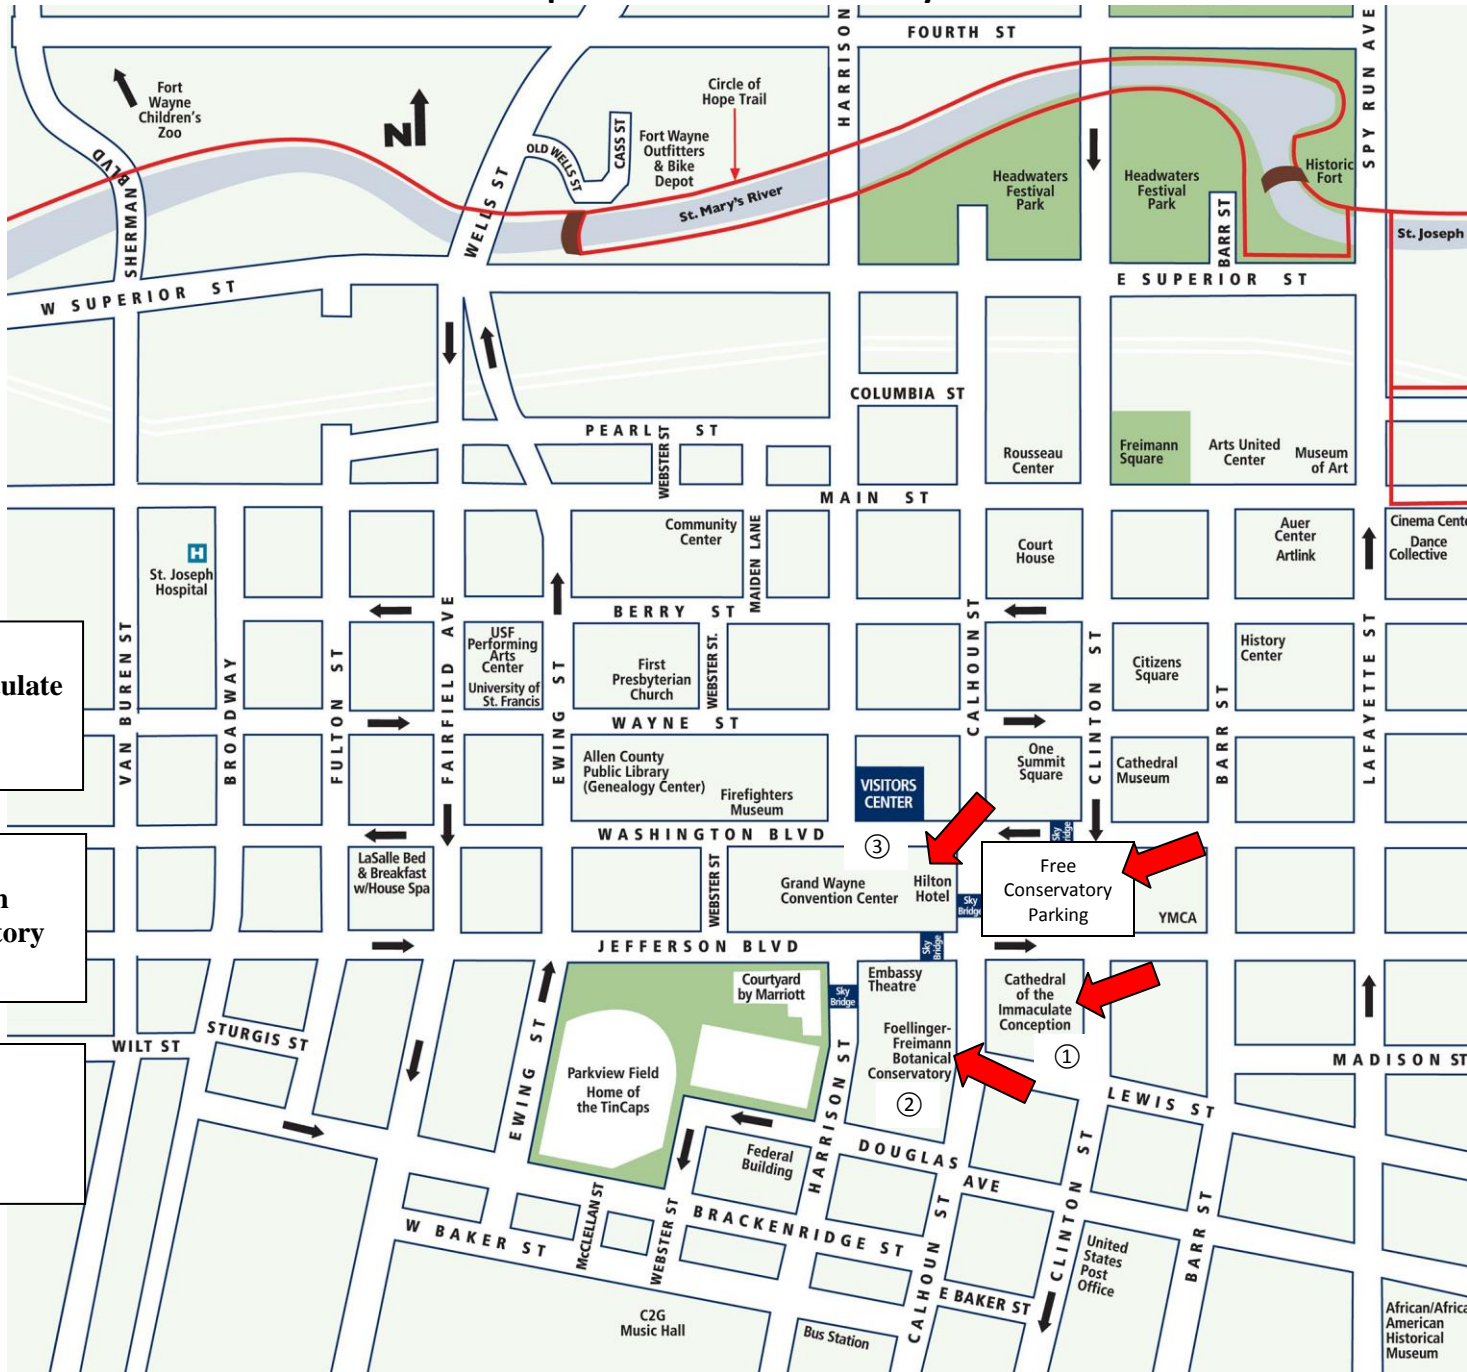

Map of Downtown Fort Wayne

①
Cathedral of Immaculate Conception
 1122 S. Clinton St.

②
Foellinger-Freimann Botanical Conservatory
 1100 S. Calhoun St.

③
Hilton Hotel
 1020 S. Calhoun St.